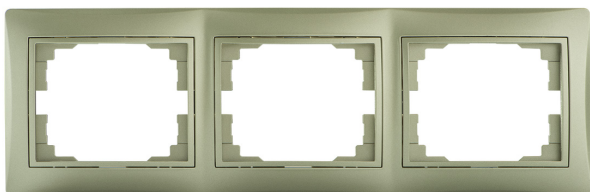

Hármas keret, vízszintes

01-1480-050

**SZÍN**

#### **ALAPINFORMÁCIÓK**

**INDEX:** 25059

**SZÍN:** pezsgő

**EAN:** 5905339250599

**TERMINÁL:**

**CSOMAGOLÁS:** 10